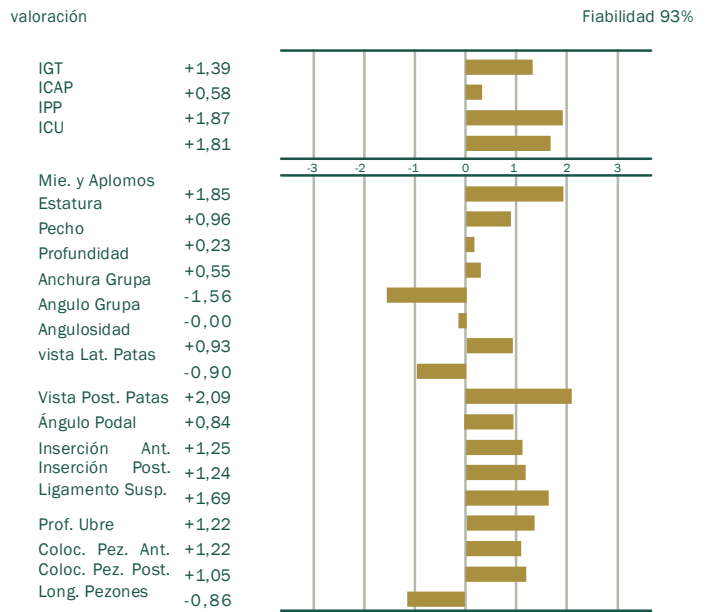

Patron x Aerostar x Bellman

genealogía...

	PADRES	ABUELOS	BISABUELOS
F. BARON	- BRABANT STAR PATRON 1.244 -0.39% 25 -0.8% 25 - COOKS-VALLEY AERO BONNET 1.989 -0.42% 53 -0.12% 59	- TO-MAR BLACKSTAR 853 -0.51% 1 -0.21% 14 - BRABANT NED BOY PAULA 1.072 -0.44% 15 -0.03% 35 - MADAWASKA AEROSTAR 1.344 -0.55% 17 -0.13% 36 - COOKS-VALLEY B BONNIBEL	- CAL CLARK BOARD CHAIRMAN - TO-M WAYNE HAY - WHITTIER FARMS NED BOY - IVANHOE PAULA - HANOVERHILL STARBUCK - MAD SHADY - HOW-EL-ACRES K BELLMAN - ROTATE BLUEBIL