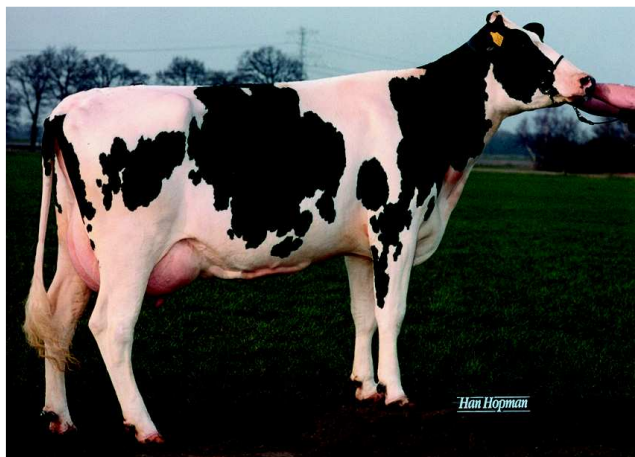

madre: Q G LORELEI

QG ZAPAR ET

DIB: NL326044711

CIA: 04-11-020

Fecha de nacimiento: 03-05-2001

Criador: MTS B + H MEPELINK-HILBRAND.-
HOLANDA.

Propietario: CENSYRA. VILLAQUILAMBRE (León).

Indice pedigree: 964 L 25 G 38 P

ICO: 1535

MARSHALL X LUCKY LEO

genealogía...

	PADRES	ABUELOS	BISABUELOS
QG ZAPAR ET	RICECREST MARSHALL ET 1.947 -0.54% 36 -0.15% 53	- LUTZ-MEADOWS E MANDEL ET 1.297 -0.66% 2 -0.25% 24 - RICECREST SOUTHWIND KAYE ET 1.09 305 D 11.236 4.08% 458 3.55% 399 - LUCKY LEO 424 -0.03% 16 0.12% 23 - QG LUKE OVAL 1.11 305 D 9.710 4.80% 466 3.65% 354	- EXELS S-W-D EAGLE - LUTZ-MEADOWS MARK MEDLEY ET
	- Q G LORELEI 692 -0.06% 25 0.04% 26 2.02 243 D 8.024 3.81% 306 3.05% 245