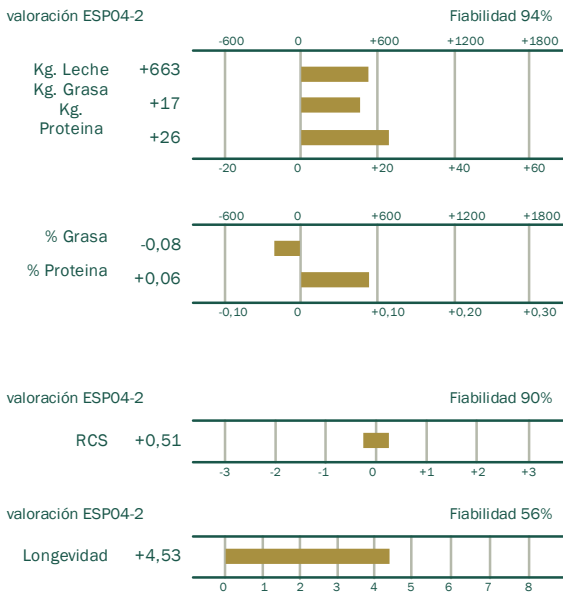

Patron x Aerostar x Bellman

genealogía...

	PADRES	ABUELOS	BISABUELOS
F. BARON	- BRABANT STAR PATRON 1.244 -0.39% 25 -0.8% 25 - COOKS-VALLEY AERO BONNET 1.989 -0.42% 53 -0.12% 59	- TO-MAR BLACKSTAR 853 -0.51% 1 -0.21% 14 - BRABANT NED BOY PAULA 1.072 -0.44% 15 -0.03% 35 - MADAWASKA AEROSTAR 1.344 -0.55% 17 -0.13% 36 - COOKS-VALLEY B BONNIBEL	- CAL CLARK BOARD CHAIRMAN - TO-M WAYNE HAY - WHITTIER FARMS NED BOY - IVANHOE PAULA - HANOVERHILL STARBUCK - MAD SHADY - HOW-EL-ACRES K BELLMAN - ROTATE BLUEBIL