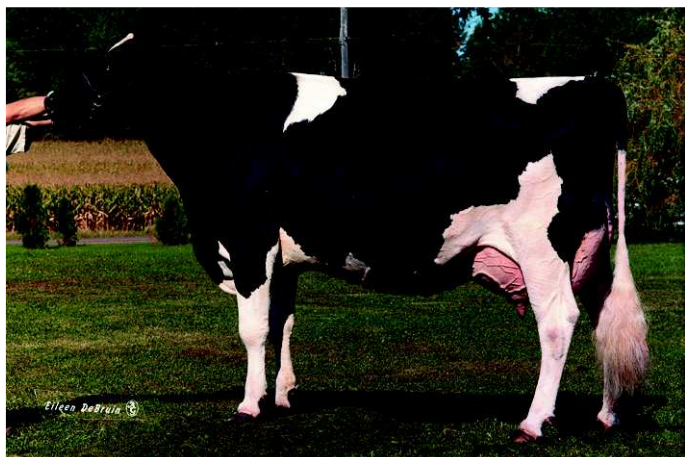

madre: WHITTIER-FARMS-LEAD MAE ET

A. L. H. MATADOR

DIB: NL335512126

CIA: 04-11-017

Fecha de nacimiento: 16-05-2002

Criador: QUALITY-GENES VOF-HOLANDA.

Propietario: CENSYRA. VILLAQUILAMBRE (León).

Indice pedigree: 479 L 17 G 11 P

ICO: 1059

ELAND X LEADMAN X BLACKSTAR

genealogía...

	PADRES	ABUELOS	BISABUELOS
A.L.H. MATADOR	• FOUR-OF-A-KIND ELAND ET 943 -0,38% 6 -0,27% 8 • WHITTIER-FARMS LEAD MAE ET 634 -0,23% 7 -0,04% 18	• MJR BLACKSTAR EMORY ET 1.200 -0,70% -13 -0,38% 6 • HOLTEX S-WIND MILKI ET 685 -0,05% 25 -0,16% 10 • ROTHROCK TRADIT LEADMAN 240 -0,29% -14 -0,05% 4 • RAYMAU BSTAR MONICA ET 70 -0,12% -7 -0,08% -4 2.01 146 D 5.526 3.84% 212 3,30% 182	• TO-MAR BLACKSTAR ET • M ROTATE ELSIE • SOUTHWIND BELL OR BAR LEE • STEADY MILKER • SWEET HA VEN TRADITION • WALK V LOU ELLA • TO-MAR BLACKSTAR ET • JUN JAS MARIA